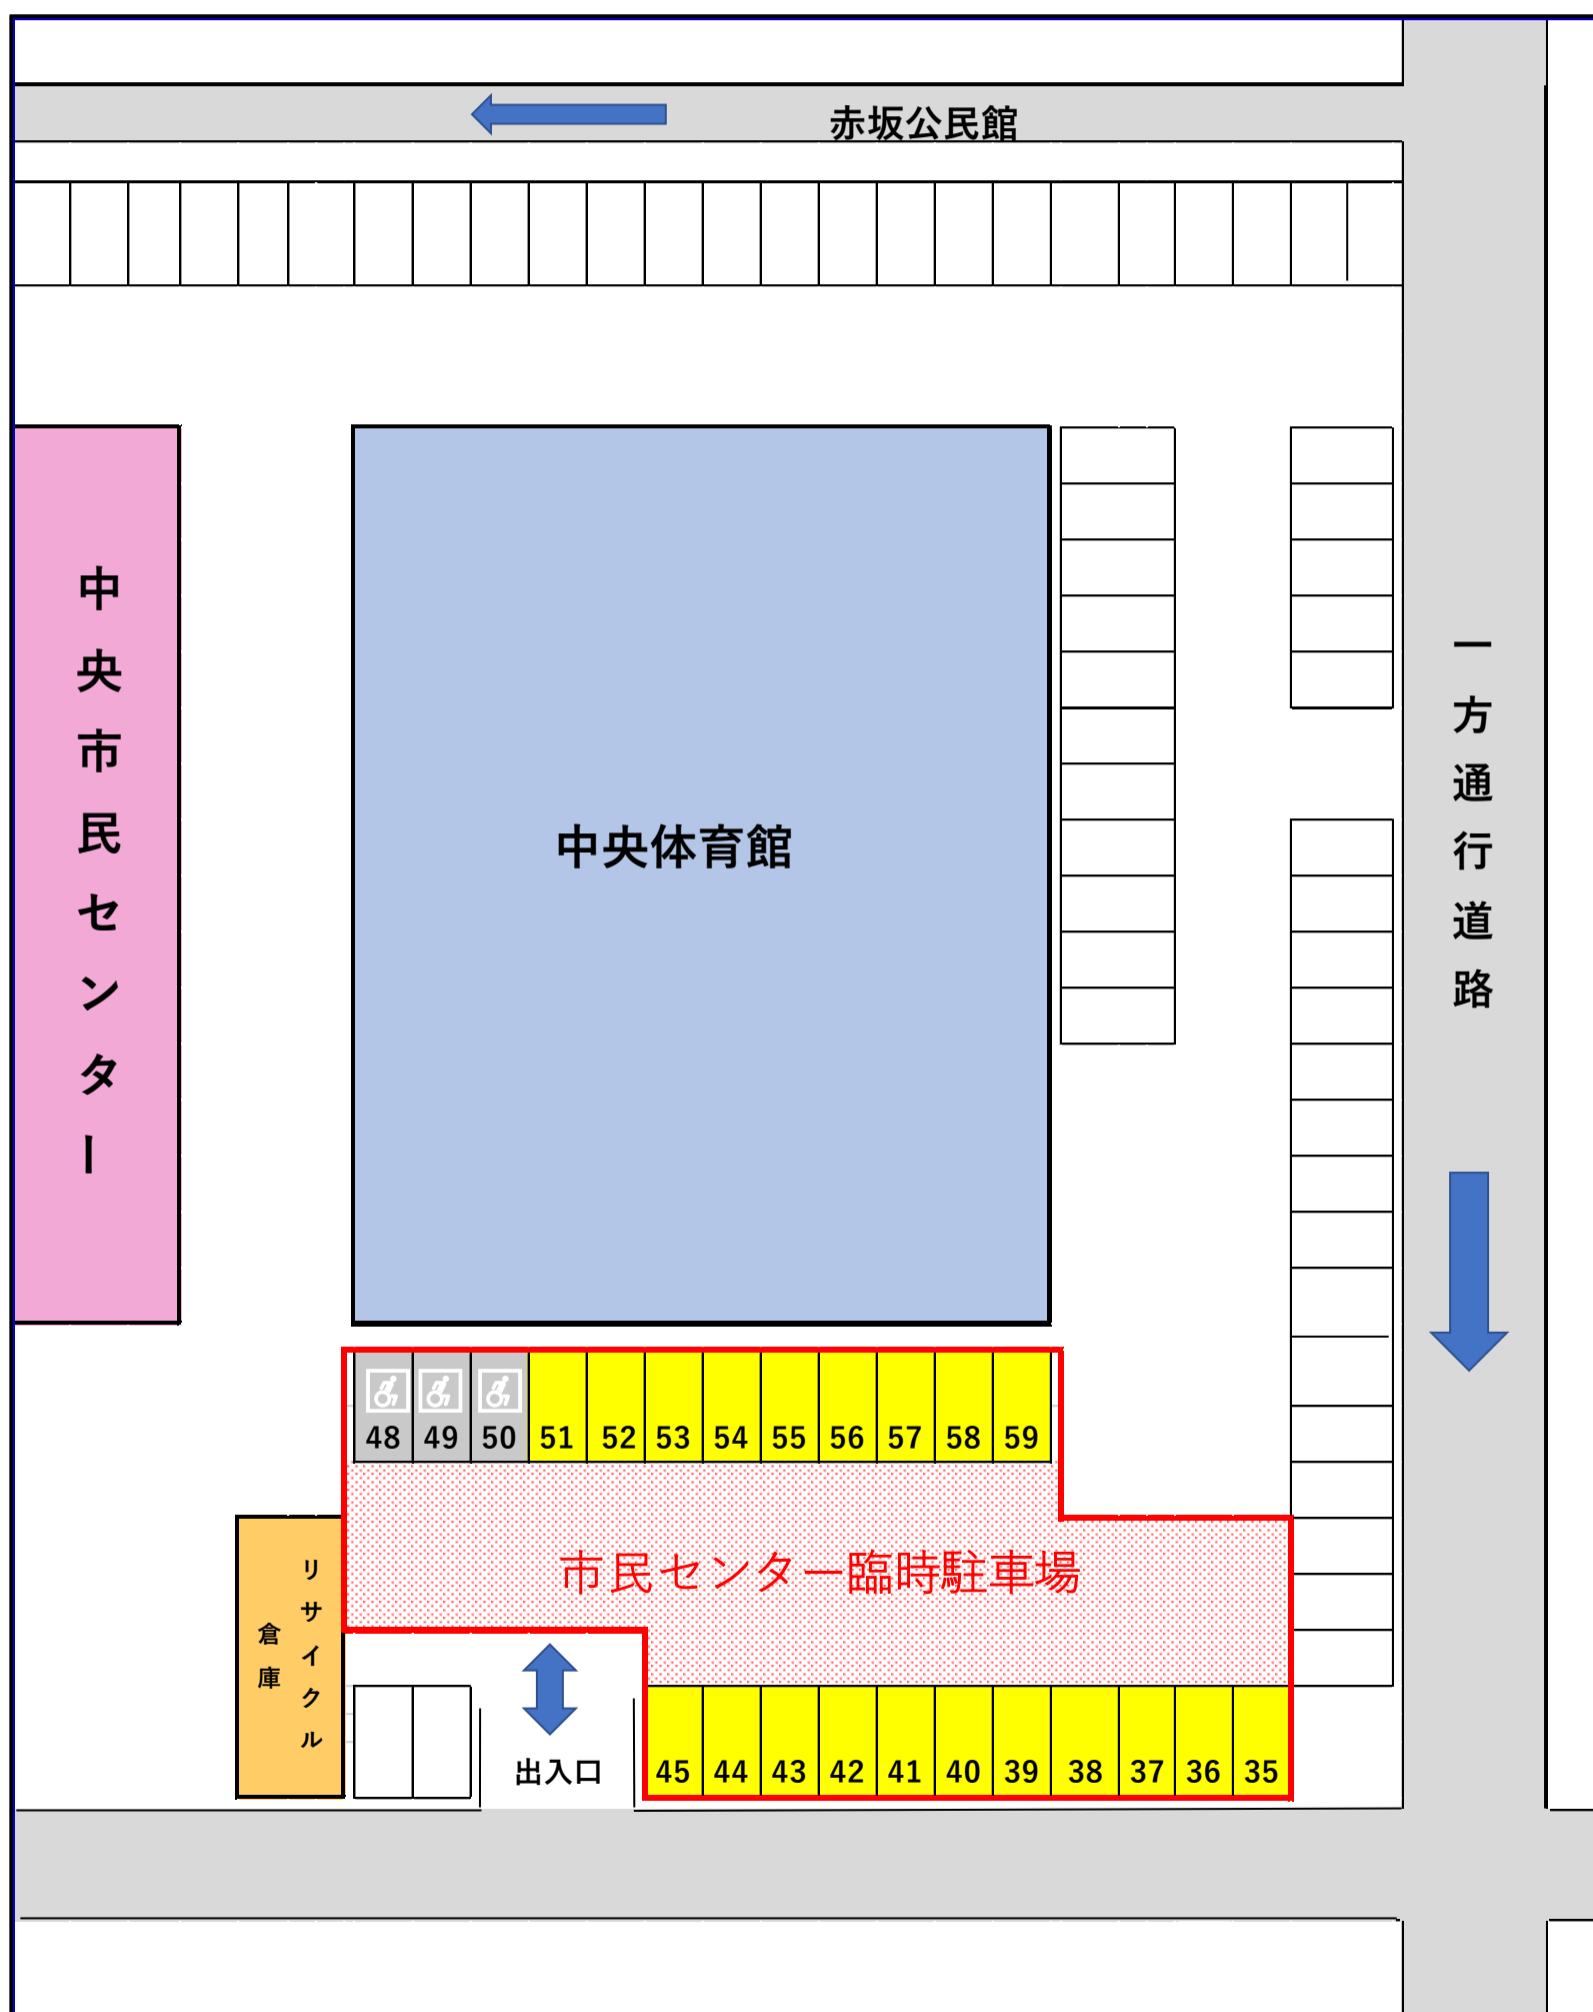

※ 工事は変更になる場合もあります

《市民センター臨時駐車場案内図》

福岡市立中央市民センター
管理係 092-714-5521